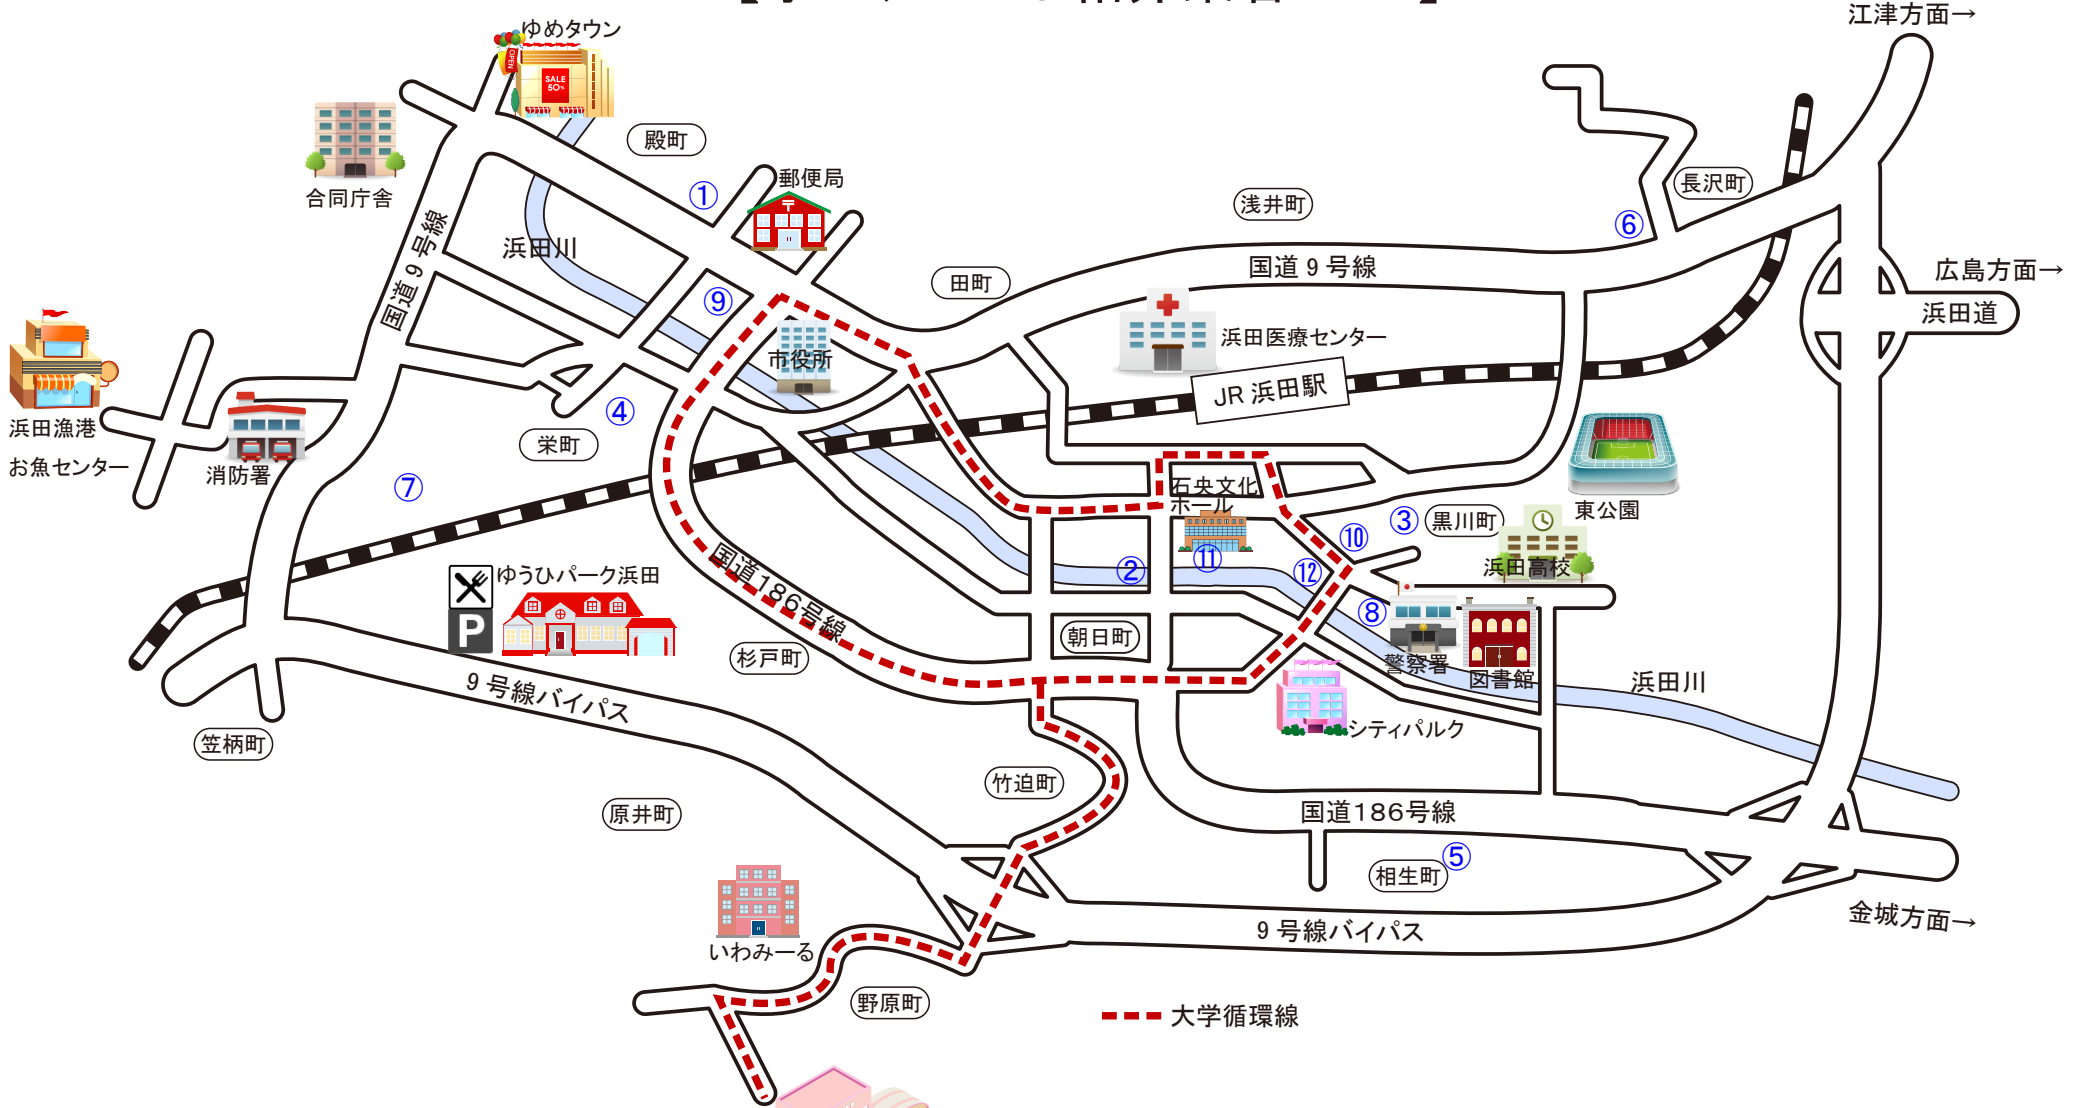

【学生アパート紹介業者 MAP】

業者所在地

- | | | |
|--------------|-------------------|--------------|
| ① 石見土地建物(有) | ⑥ (有)トップライト | ⑪ (株)ヒマワリ不動産 |
| ② (株)石央開発研究所 | ⑦ 和幸建設(株) | ⑫ (有)クレヴァー |
| ③ (株)第一ホーム | ⑧ 不動産システム(株)浜田営業所 | |
| ④ (有)日建 | ⑨ (有)スエタ不動産 | |
| ⑤ 浜田土建(株) | ⑩ (株)電設サービス | |